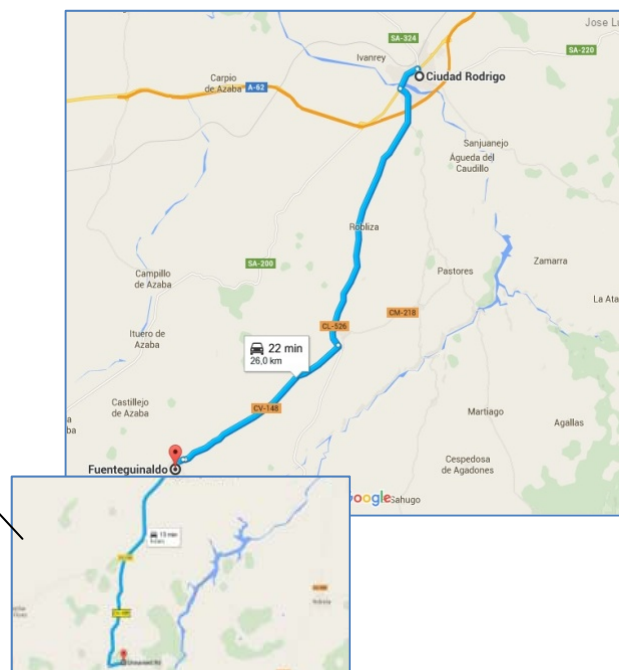

*XXIV Campeonato Ibérico Masculino
1ª Prueba de liga Española y Portuguesa
23 y 24 de enero de 2016
World Ranking Event (23-ene Larga Distancia)*

I Trofeo Tierra de Ciudad Rodrigo

Programa:

- **Viernes 22/01/2016**
 - o 16:00 a 23:00 h. Recepción de corredores y entrega de dorsales en el Centro de Competición. Pabellón Polideportivo Mirobriguense Eladio Jimenez, Avda. Ciudad de Arcachón S/N.
- **Sábado 23/01/2016**
 - o 10:00 h. Larga Distancia WRE. El Potril, Fuenteguinaldo (Salamanca).
 - o 11:30 h. Correlín.
 - o 15:30 h. Distancia Sprint. El Potril, Fuenteguinaldo (Salamanca).
 - o 19:30 h. Entrega de Trofeos WRE, Cto. Ibérico Masculino Larga y Sprint y Entrega de Trofeos de la Liga Española 2015. Teatro Nuevo Fernando Arrabal, C/ Gigantes 22, Ciudad Rodrigo (Salamanca).
- **Domingo 24/01/2016**
 - o 10:00 h. Media Distancia. Plaza Mayor, Ciudad Rodrigo (Salamanca).
 - o Entrega de trofeos Cto. Ibérico Masculino Media distancia y I Trofeo Tierra de Ciudad Rodrigo. Plaza Mayor, Ciudad Rodrigo (Salamanca).

Ubicaciones:

- **Centro de Competición (viernes 22), Suelo Duro y Recogida de Dorsales.**
 - o Ciudad Rodrigo, Pabellón Polideportivo Mirobriguense Eladio Jimenez, Avda. Ciudad de Arcachón S/N. [Ubicación para Maps.](#)
- **Larga Distancia y Sprint**
 - o Mapa "El Potril" en el término municipal de Fuenteguinaldo. Centro de competición y parking a 9 km. de esta población en dirección sur por la carretera CV-148 y CV-199.
 - o Fuenteguinaldo se encuentra a 26 km. al suroeste de Ciudad Rodrigo por las carreteras CL-526 y CV-148. [Ubicación para Maps.](#)
- **Entrega de Trofeos WRE, Cto. Ibérico Masculino Larga y Sprint y Entrega de Trofeos de la Liga Española 2015.**
 - o Ciudad Rodrigo, Teatro Nuevo Fernando Arrabal, Calle Gigantes 22. [Ubicación para Maps.](#)
- **Media Distancia**
 - o Ciudad Rodrigo, Plaza Mayor. [Ubicación para Maps.](#)
- **Parking de Caravanas**
 - o Ciudad Rodrigo, Avda. de Salamanca y Calle de los Gremios. [Ubicación para Maps.](#)