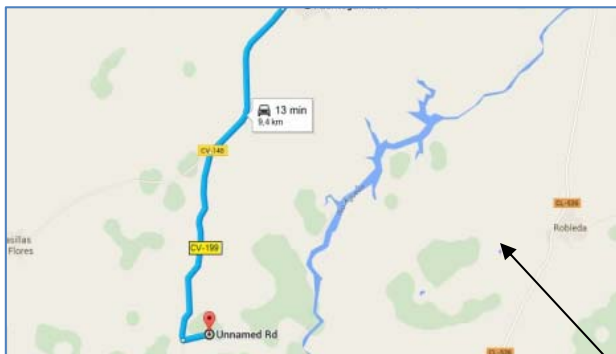

*XXIV Campeonato Ibérico Masculino
1ª Prueba de liga Española y Portuguesa
23 y 24 de enero de 2016
World Ranking Event (23-ene Larga Distancia)*

I Trofeo Tierra de Ciudad Rodrigo

Programa:

- **Viernes 22/01/2016**
 - o 16:00 a 23:00 h. Recepción de corredores y entrega de dorsales en el Centro de Competición. Pabellón Polideportivo Mirobriguense Eladio Jimenez, Avda. Ciudad de Arcachón S/N.
- **Sábado 23/01/2016**
 - o 10:00 h. Larga Distancia WRE. El Potril, Fuenteguinaldo (Salamanca).
 - o 11:30 h. Correlín.
 - o 15:30 h. Distancia Sprint. El Potril, Fuenteguinaldo (Salamanca).
 - o 19:30 h. Entrega de Trofeos WRE, Cto. Ibérico Masculino Larga y Sprint y Entrega de Trofeos de la Liga Española 2015. Teatro Nuevo Fernando Arrabal, C/ Gigantes 22, Ciudad Rodrigo (Salamanca).
- **Domingo 24/01/2016**
 - o 10:00 h. Media Distancia. Plaza Mayor, Ciudad Rodrigo (Salamanca).
 - o Entrega de trofeos Cto. Ibérico Masculino Media distancia y I Trofeo Tierra de Ciudad Rodrigo. Plaza Mayor, Ciudad Rodrigo (Salamanca).

Ubicaciones:

- **Centro de Competición (viernes 22), Suelo Duro y Recogida de Dorsales.**
 - o Ciudad Rodrigo, Pabellón Polideportivo Mirobriguense Eladio Jimenez, Avda. Ciudad de Arcachón S/N. [Ubicación para Maps.](#)
- **Larga Distancia y Sprint**
 - o Mapa "El Potril" en el término municipal de Fuenteguinaldo. Centro de competición y parking a 9 km. de esta población en dirección sur por la carretera CV-148 y CV-199.
 - o Fuenteguinaldo se encuentra a 26 km. al suroeste de Ciudad Rodrigo por las carreteras CL-526 y CV-148. [Ubicación para Maps.](#)
- **Entrega de Trofeos WRE, Cto. Ibérico Masculino Larga y Sprint y Entrega de Trofeos de la Liga Española 2015.**
 - o Ciudad Rodrigo, Teatro Nuevo Fernando Arrabal, Calle Gigantes 22. [Ubicación para Maps.](#)
- **Media Distancia**
 - o Ciudad Rodrigo, Plaza Mayor. [Ubicación para Maps.](#)
- **Parking de Caravanas**
 - o Ciudad Rodrigo, Avda. de Salamanca y Calle de los Gremios. [Ubicación para Maps.](#)