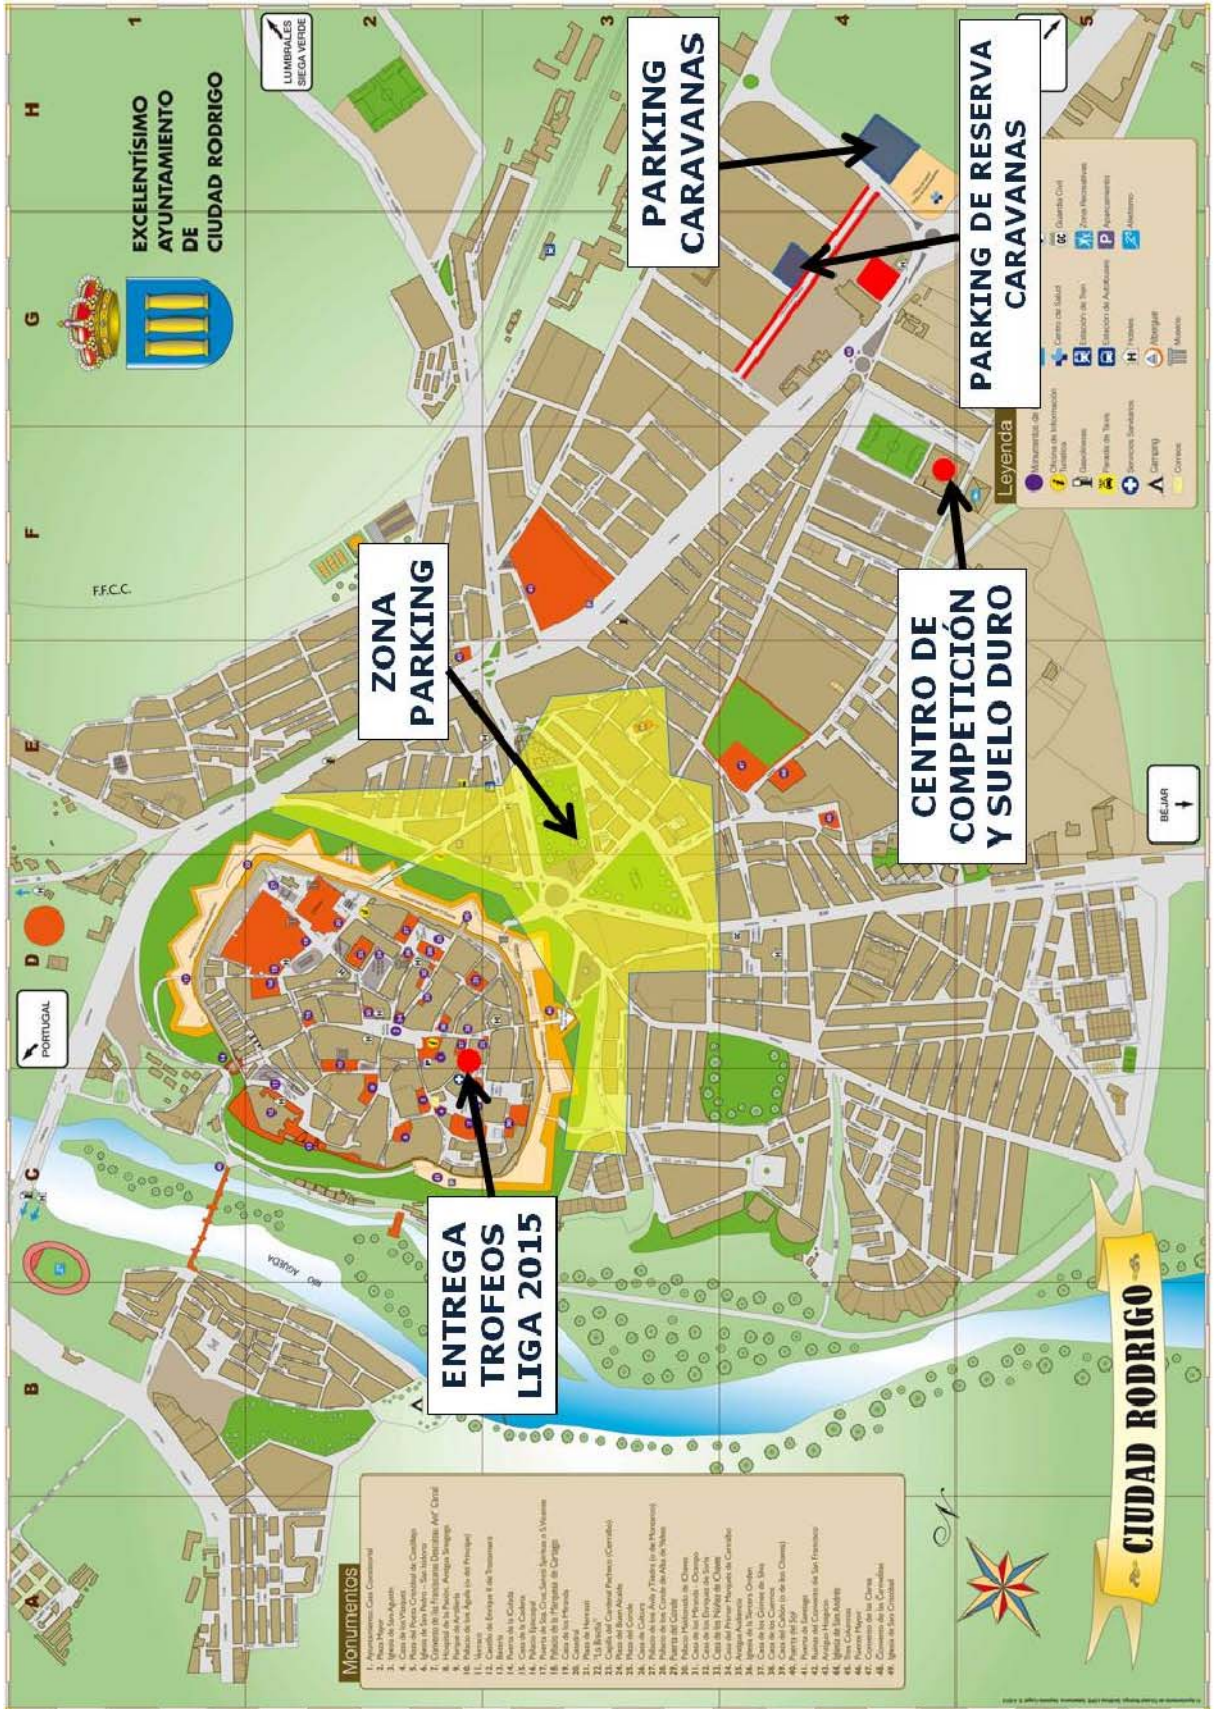

I Trofeo Tierra de Ciudad Rodrigo